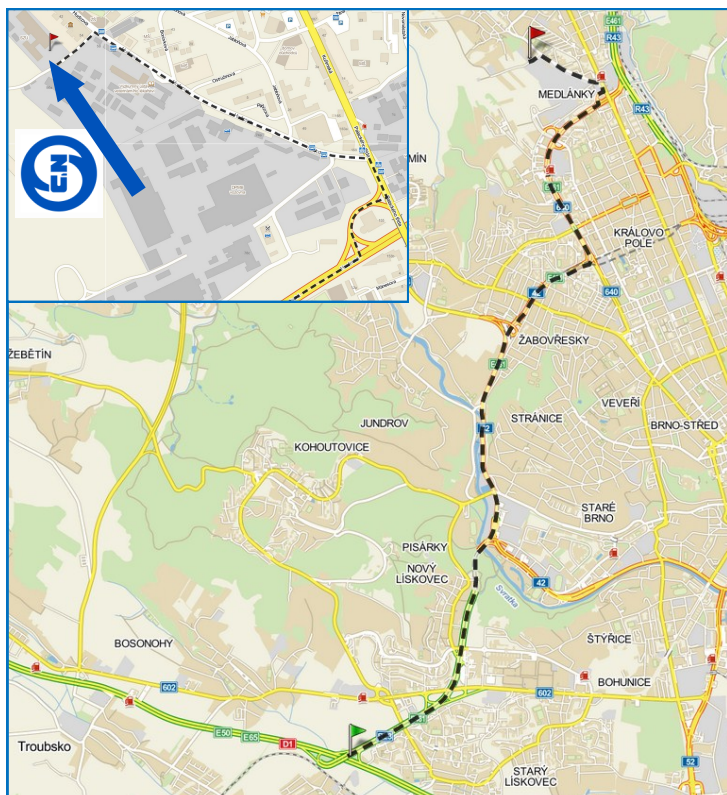

49°14'17.031''N

16°34'34.486''E

Autem:

Směr od Prahy: sjedzte z dálnice D1 na exitu č. 190 a pokračujte po silnici č. E461 (Žabovřeská) směr Svitavy, odbočte vlevo a pokračujte po silnici č. E461 (Hradecká) směr Svitavy. Odbočte vlevo na Palackého třídu a poté odbočte vlevo na ulici Hudcova.

Směr od Bratislavy: sjedzte z dálnice D2 na exitu č. 196 a pokračujte po dálnici D1 směrem na Prahu. Sjedzte na exitu č. 190 a pokračujte po silnici č. E461 (Žabovřeská).

Směr od Vídně: sjedzte z dálnice R52 (E461) na exitu č. 194 a pokračujte po dálnici D1 směrem na Prahu. Sjedzte na exitu č. 190 a pokračujte po silnici č. E461 (Žabovřeská).

Veřejnou dopravou:

Z hlavního vlakového nádraží

Brno - Hlavní nádraží:

Jedte tramvají č. 1 směr Řečkovice, vystupte na zastávce *Hudcova* a předsedněte na autobus č. 41 směr Ivanovice. Vystupte na druhé zastávce *Medlánky, škola*.

Z mezinárodního letiště Brno Tuřany:

Jedte autobusem č. 76 směr centrum, vystupte na zastávce Hlavní nádraží a předsedněte na tramvaj č. 1 směr Řečkovice, vystupte na zastávce *Hudcova* a předsedněte na autobus č. 41 směr Ivanovice. Vystupte na druhé zastávce *Medlánky, škola*.